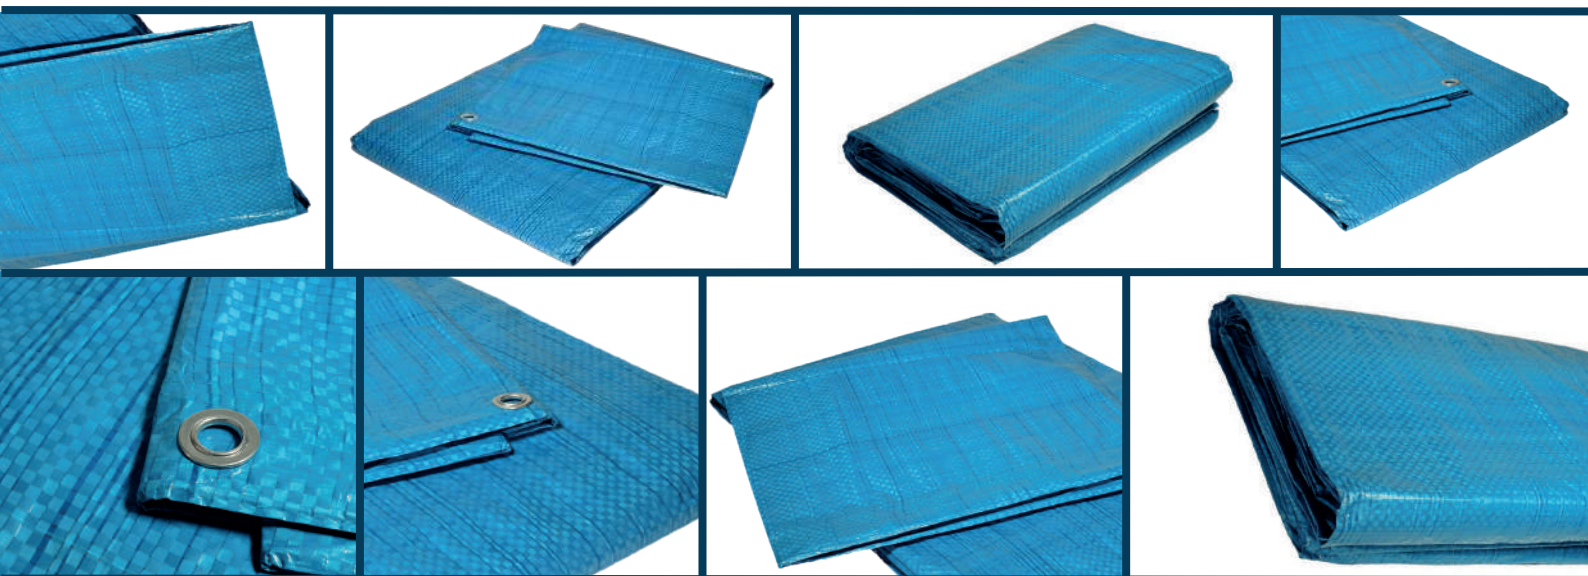

BÂCHE PEHD COLLECTION 80

HDPE TARPAULIN 80 COLLECTION

Ses **POINTS FORTS** / Its **STRENGTHS**

- Économique / Economic
- Idéal pour intérieur /
• Ideal for indoor use
- Protection des éclaboussures /
• Splash protection
- Légère et pratique /
• Lightweight and practical
- Ourlet périphérique de 50 mm /
• 50 mm perimeter hem
- Oeillets tous les 100 cm /
• Eyelets every 100 cm

Imaginée et approuvée par notre équipe à Chambéry en Savoie (73).
Designed and approved by our team in Chambéry, Savoie (73).

Caractéristiques **Générales** / **General** Characteristics

Matière / Material	PEHD / HDPE	COLORIS / COLORS
Diamètre intérieur oeillet / Inside eyelet diameter	18 mm	
Oeillets métalliques tous les / Metal eyelets every	100 cm	
Ourlet périphérique / Perimeter hem	50 mm	
Utilisation / Use	Intérieur / Interior	
Grammage / Weight	80g/m ²	